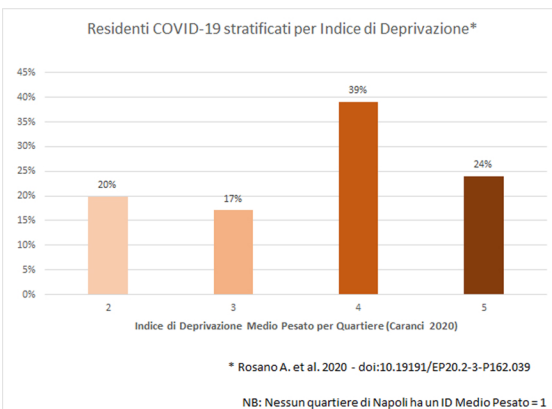

Tasso di Mortalità (%) stratificato per Quartiere

Quartiere	Mortalità (%)	Quartiere	Mortalità (%)
Arenella	0.14	Porto	0.29
Avvocata	0.16	Posillipo	0.12
Bagnoli	0.17	San Carlo All'arena	0.19
Barra	0.19	San Ferdinando	0.12
Capri	0.07	San Giovanni A Teduccio	0.25
Chiaia	0.16	San Giuseppe	0.19
Chiaiano	0.14	San Lorenzo	0.17
Fuorigrotta	0.21	San Pietro A Patierno	0.17
Mercato	0.22	Scampia	0.25
Miano	0.26	Secondigliano	0.25
Montecalvario	0.17	Soccavo	0.19
Pendino	0.17	Stella	0.19
Pianura	0.16	Vicaria	0.16
Piscinola Marianella	0.15	Vomero	0.17
Poggioreale	0.16	Zona Industriale	0.03
Ponticelli	0.19	Totale	0.18