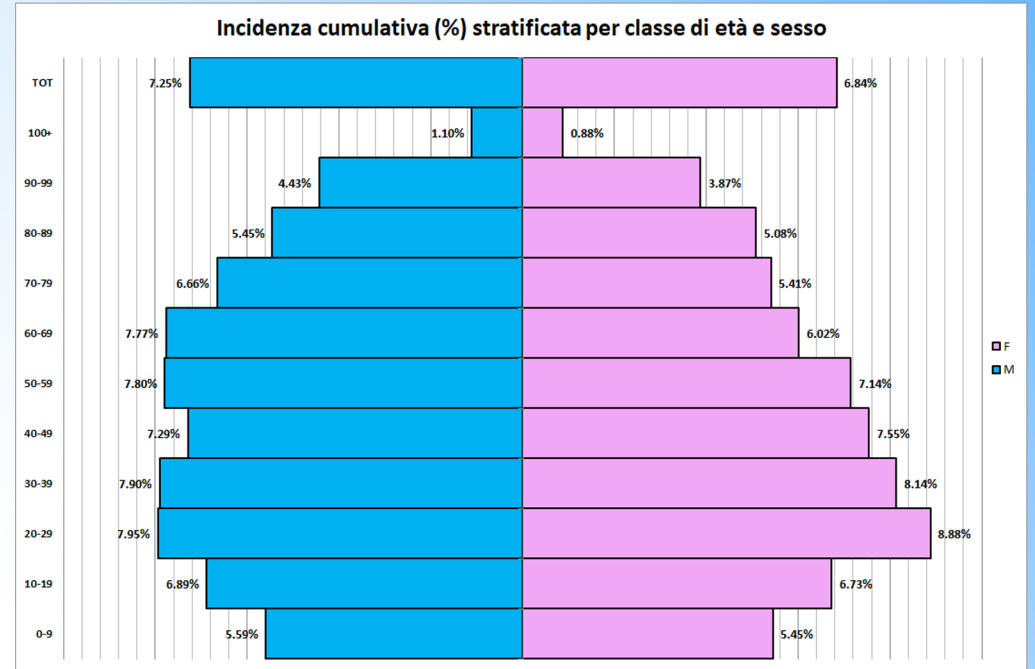

Sorveglianza Integrata COVID-19 nei residenti della ASL NA 1 CENTRO
Aggiornamento 23 Maggio 2021

Fonte Dati: Allegato 7 Protezione Civile, Sinfonia, ISS

Età mediana dei casi: 44 anni
Età media dei casi: 44 anni

Età mediana dei deceduti: 77 anni
Età media dei deceduti: 76 anni

Incidenza cumulativa % di Covid-19 Residenti - Asl NA 1 Centro

Numero assoluto di casi e Incidenza cumulativa % di Covid-19 stratificati per distretto e quartiere

Deceduti Tasso di Letalità e Mortalità (%)

Fascia di Età	Tasso di Letalità %	Tasso di Mortalità %
0-9	0.02	0.00
10-19	0.00	0.00
20-29	0.03	0.00
30-39	0.10	0.01
40-49	0.24	0.02
50-59	1.08	0.08
60-69	4.22	0.29
70-79	10.66	0.64
80-89	20.47	1.07
90+	30.97	1.20
Totale	2.61	0.18