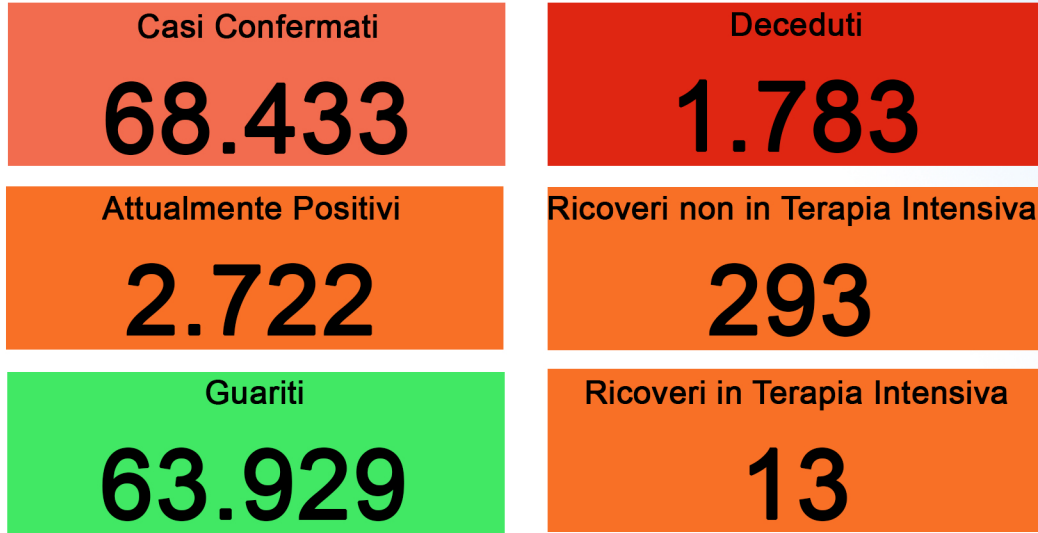

Sorveglianza Integrata COVID-19 nei residenti della ASL NA 1 CENTRO
Aggiornamento 23 Maggio 2021

Fonte Dati: Allegato 7 Protezione Civile, Sinfonia, ISS

Età mediana dei casi: 44 anni
Età media dei casi: 44 anni

Età mediana dei deceduti: 77 anni
Età media dei deceduti: 76 anni

Incidenza cumulativa % di Covid-19 Residenti - Asl NA 1 Centro

Numero assoluto di casi e Incidenza cumulativa % di Covid-19 stratificati per distretto e quartiere

DS	Positivi	Incidenza Quartiere	Quartiere	Positivi	Incidenza Quartiere	Quartiere	Positivi	Incidenza
24	4735	5.34%	Arenella	3839	5.69%	Ponticelli	3704	7.21%
25	6521	6.98%	Avvocata	2271	6.66%	Porto	313	6.58%
26	7900	7.73%	Bagnoli	1473	6.44%	Posillipo	1100	4.88%
27	6183	5.53%	Barra	2842	7.70%	San Carlo All'arena	5081	7.25%
28	7412	8.38%	Capri	157	2.18%	San Ferdinando	1075	5.65%
29	7149	6.94%	Chiaia	2403	6.01%	San Giovanni A Teduccio	1736	7.31%
30	7576	9.11%	Chiaiano	1976	8.59%	San Giuseppe	248	4.63%
31	6343	6.54%	Fuorigrotta	5048	7.15%	San Lorenzo	2999	5.61%
32	8282	7.39%	Mercato	749	7.50%	San Pietro A Patierno	1509	8.49%
33	6324	6.00%	Miano	2381	10.31%	Scampia	3046	8.24%
N.D.	6		Montecalvario	1644	6.70%	Secondigliano	3686	8.71%
Tot.	68431	6.94%	N.D.	6		Soccavo	3472	7.83%
			Pendino	1118	6.11%	Stella	2068	6.27%
			Pianura	4428	7.66%	Vicaria	1066	7.03%
			Piscinola Marianella	2390	8.40%	Vomero	2344	5.29%
			Poggioreale	2156	7.03%	Zona Industriale	103	1.65%

Deceduti Tasso di Letalità e Mortalità (%)

Fascia di Età	Tasso di Letalità %	Tasso di Mortalità %
0-9	0.02	0.00
10-19	0.00	0.00
20-29	0.03	0.00
30-39	0.10	0.01
40-49	0.24	0.02
50-59	1.08	0.08
60-69	4.22	0.29
70-79	10.66	0.64
80-89	20.47	1.07
90+	30.97	1.20
Totale	2.61	0.18