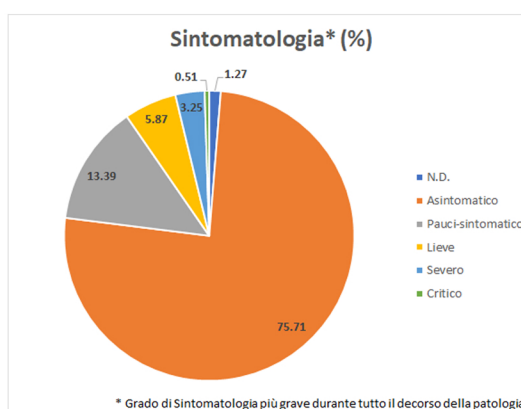

Tasso di Mortalità (%) stratificato per Quartiere

Quartiere	Mortalità (%)	Quartiere	Mortalità (%)
Arenella	0.14	Porto	0.29
Avvocata	0.16	Posillipo	0.12
Bagnoli	0.17	San Carlo All'arena	0.19
Barra	0.19	San Ferdinando	0.12
Capri	0.07	San Giovanni A Teduccio	0.25
Chiaia	0.16	San Giuseppe	0.19
Chiaiano	0.14	San Lorenzo	0.17
Fuorigrotta	0.21	San Pietro A Patierno	0.17
Mercato	0.22	Scampia	0.25
Miano	0.26	Secondigliano	0.25
Montecalvario	0.17	Soccavo	0.19
Pendino	0.17	Stella	0.19
Pianura	0.16	Vicaria	0.16
Piscinola Marianella	0.15	Vomero	0.17
Poggioreale	0.16	Zona Industriale	0.03
Ponticelli	0.19	Totale	0.18