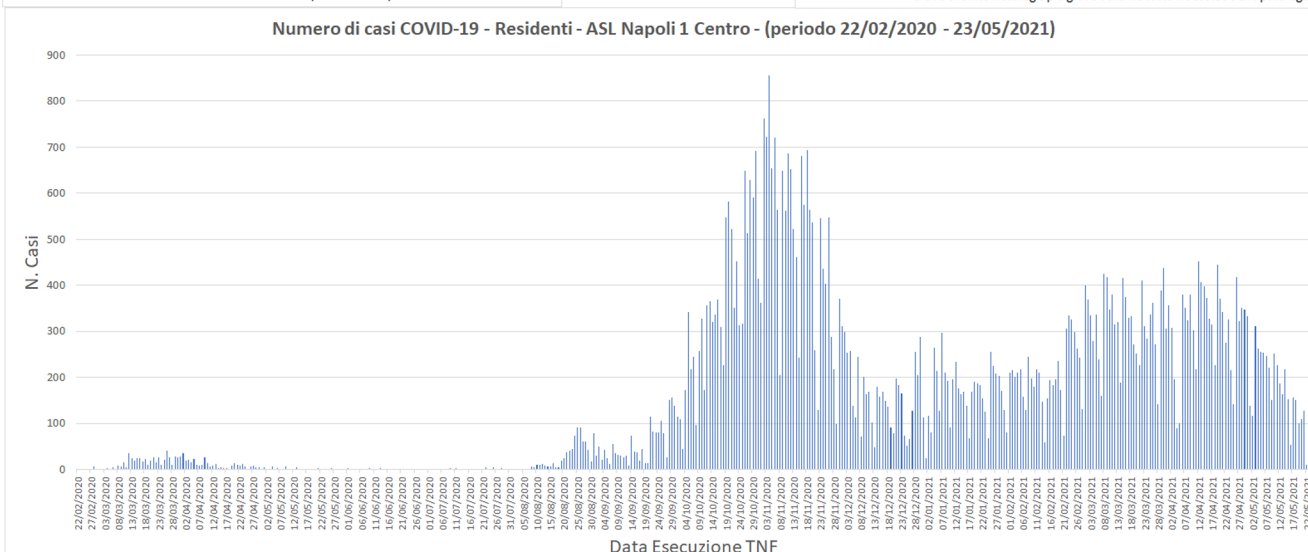

Tasso di Mortalità (%) stratificato per Quartiere

Quartiere	Mortalità (%)	Quartiere	Mortalità (%)
Arenella	0.14	Porto	0.29
Avvocata	0.16	Posillipo	0.12
Bagnoli	0.17	San Carlo All'arena	0.19
Barra	0.19	San Ferdinando	0.12
Capri	0.07	San Giovanni A Teduccio	0.25
Chiaia	0.16	San Giuseppe	0.19
Chiaiano	0.14	San Lorenzo	0.17
Fuorigrotta	0.21	San Pietro A Patierno	0.17
Mercato	0.22	Scampia	0.25
Miano	0.26	Secondigliano	0.25
Montecalvario	0.17	Soccavo	0.19
Pendino	0.17	Stella	0.19
Pianura	0.16	Vicaria	0.16
Piscinola Marianella	0.15	Vomero	0.17
Poggioreale	0.16	Zona Industriale	0.03
Ponticelli	0.19	Totale	0.18