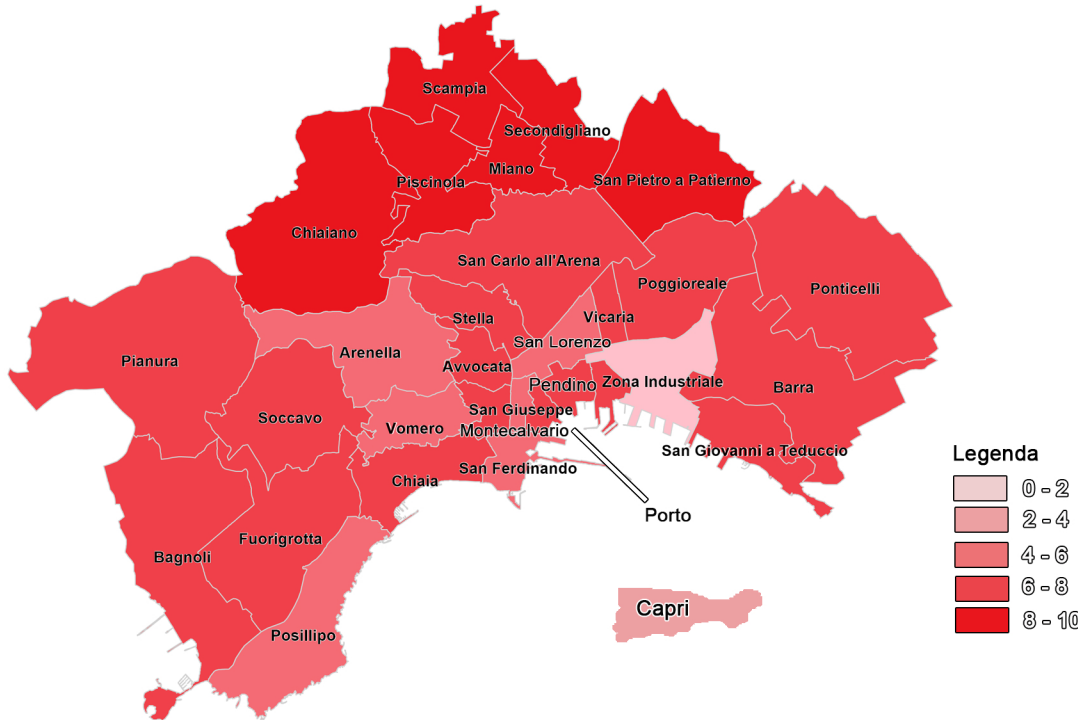

Sorveglianza Integrata COVID-19 nei residenti della ASL NA 1 CENTRO
Aggiornamento 23 Maggio 2021

Fonte Dati: Allegato 7 Protezione Civile, Sinfonia, ISS

Età mediana dei casi: 44 anni
Età media dei casi: 44 anni

Età mediana dei deceduti: 77 anni
Età media dei deceduti: 76 anni

Incidenza cumulativa % di Covid-19 Residenti - Asl NA 1 Centro

Numero assoluto di casi e Incidenza cumulativa % di Covid-19 stratificati per distretto e quartiere

DS	Positivi	Incidenza Quartiere	Quartiere	Positivi	Incidenza Quartiere	Quartiere	Positivi	Incidenza
24	4735	5.34%	Arenella	3839	5.69%	Ponticelli	3704	7.21%
25	6521	6.98%	Avvocata	2271	6.66%	Porto	313	6.58%
26	7900	7.73%	Bagnoli	1473	6.44%	Posillipo	1100	4.88%
27	6183	5.53%	Barra	2842	7.70%	San Carlo All'arena	5081	7.25%
28	7412	8.38%	Capri	157	2.18%	San Ferdinando	1075	5.65%
29	7149	6.94%	Chiaia	2403	6.01%	San Giovanni A Teduccio	1736	7.31%
30	7576	9.11%	Chiaiano	1976	8.59%	San Giuseppe	248	4.63%
31	6343	6.54%	Fuorigrotta	5048	7.15%	San Lorenzo	2999	5.61%
32	8282	7.39%	Mercato	749	7.50%	San Pietro A Patierno	1509	8.49%
33	6324	6.00%	Miano	2381	10.31%	Scampia	3046	8.24%
N.D.	6		Montecalvario	1644	6.70%	Secondigliano	3686	8.71%
Tot.	68431	6.94%	N.D.	6		Soccavo	3472	7.83%
			Pendino	1118	6.11%	Stella	2068	6.27%
			Pianura	4428	7.66%	Vicaria	1066	7.03%
			Piscinola Marianella	2390	8.40%	Vomero	2344	5.29%
			Poggioreale	2156	7.03%	Zona Industriale	103	1.65%